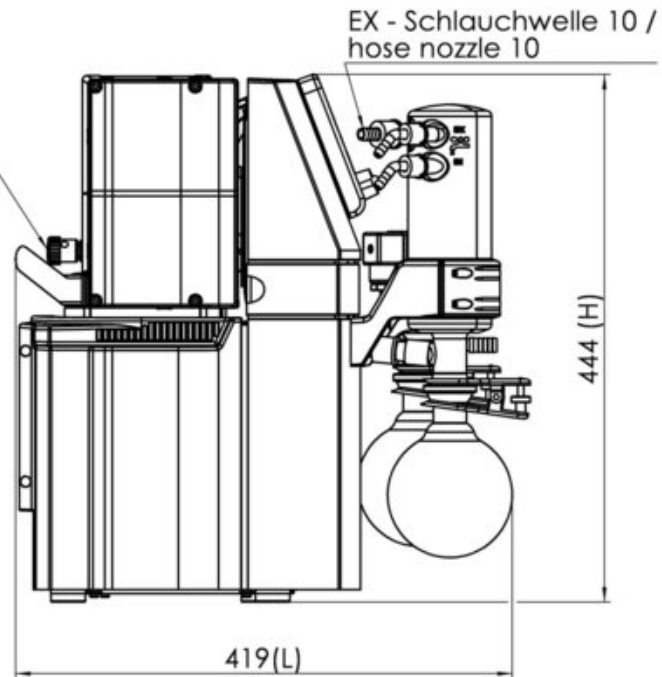

Alle Maße / all dimensions (mm)
Gewicht / weight: ca.19,9 kg

VACUUBRAND PC 610 NT
Version 2009/05/06