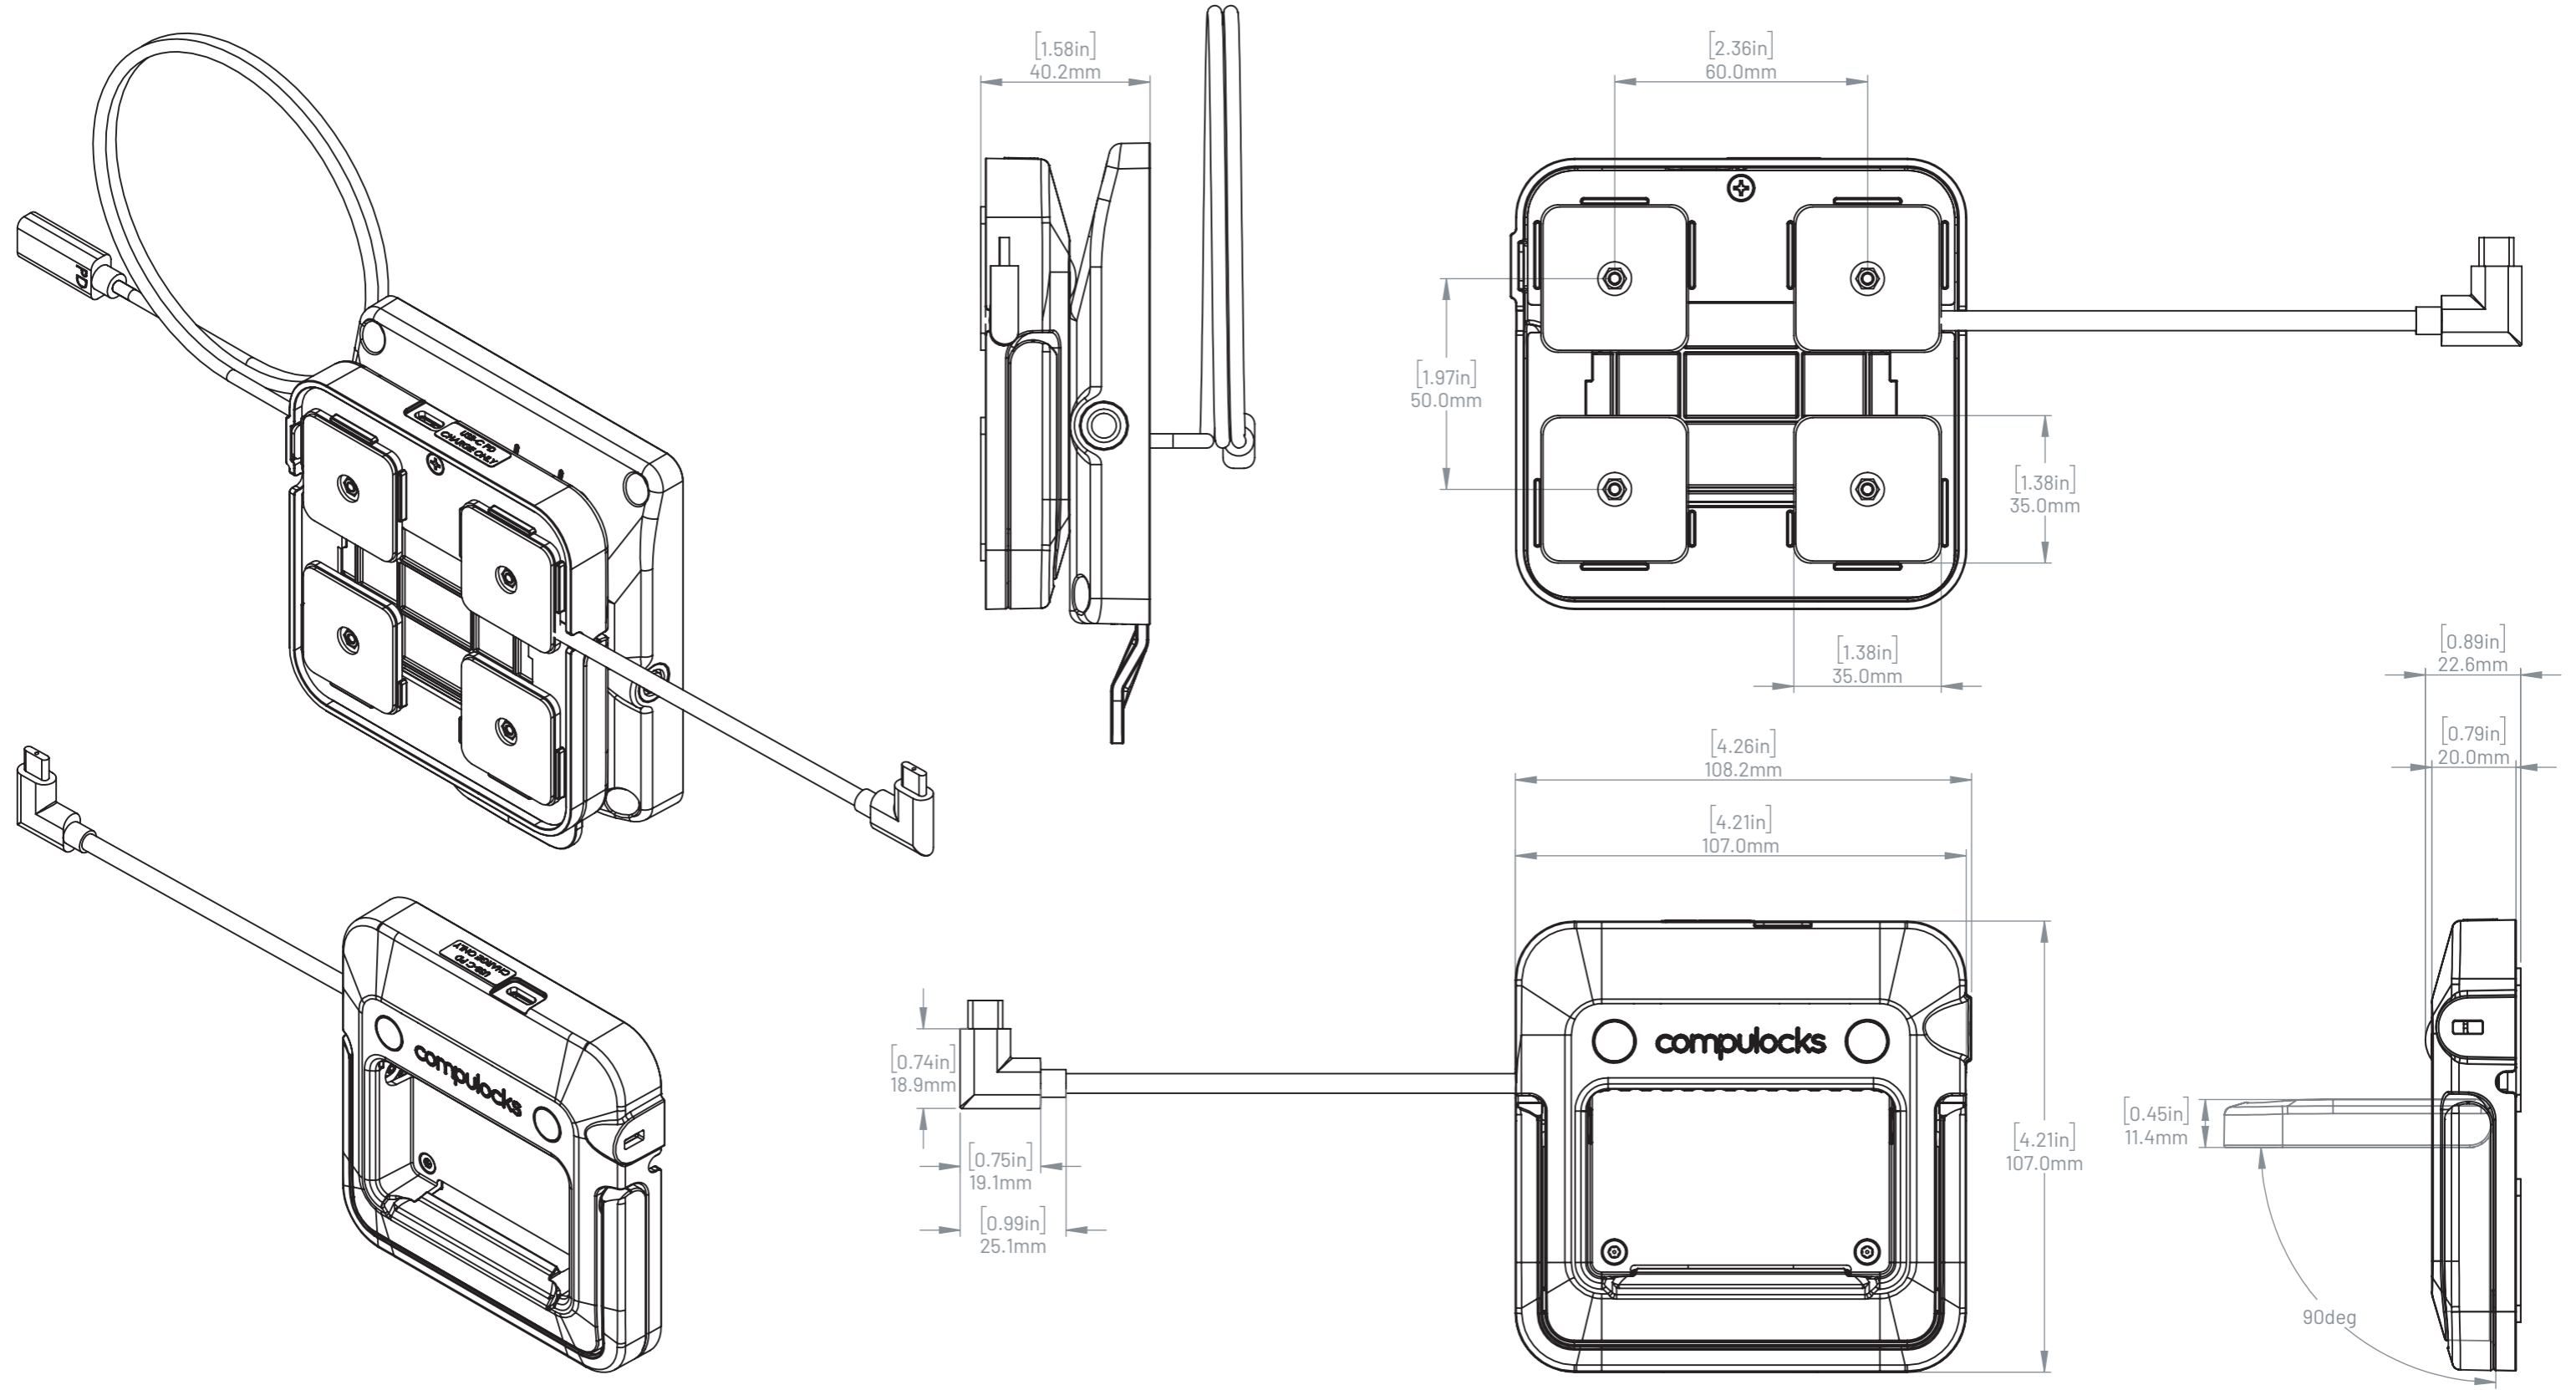

PowerMove Connector

SKU	Weight	Date	Version
PMCON01	0.28lb	27.08.24	V01

PowerMove EdgeCase Ipad 10.9

SKU PMCASE109	Weight 0.57lb	Date 27.08.24	Version V01	Tablet Model iPad (10th generation) 10.9" 2022
-------------------------	-------------------------	-------------------------	-----------------------	--